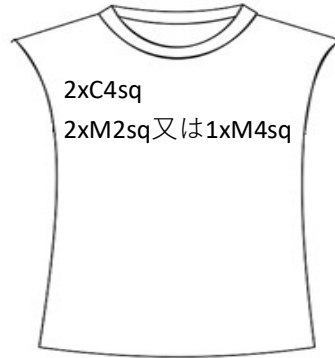

JTA女子 2018

C=コマーシャルロゴ M=製造業者ロゴ

2sq=13cm<sup>2</sup> 3sq=19.5cm<sup>2</sup> 4sq=26cm<sup>2</sup> 6sq=39cm<sup>2</sup> 12sq=77.5cm<sup>2</sup>

袖なしシャツ

スカート/ショーツ

コンプレッションショーツ

リストバンド

帽子

バッグ=M+2xC4sq

装備品および道具類=M数と大きさ制限なし

JTA男子 2018

袖なしシャツ

ショーツ

コンプレッションショーツ・スリーブ・ソックス

リストバンド

バッグ=M+2xC6sq