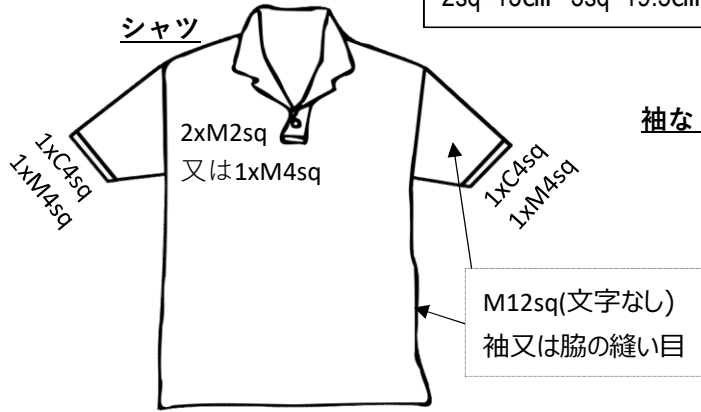

JTA女子 2018

C=コマーシャルロゴ M=製造業者ロゴ

2sq=13cm<sup>2</sup> 3sq=19.5cm<sup>2</sup> 4sq=26cm<sup>2</sup> 6sq=39cm<sup>2</sup> 12sq=77.5cm<sup>2</sup>

袖なしシャツ

スカート/ショーツ

コンプレッションショーツ

リストバンド

帽子

バッグ=M+2xC4sq

装備品および道具類=M数と大きさ制限なし

JTA男子 2018

袖なしシャツ

ショーツ

コンプレッションショーツ・スリーブ・ソックス

リストバンド

バッグ=M+2xC6sq