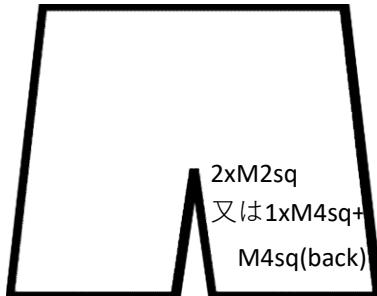

JTA女子 2018

C=コマーシャルロゴ M=製造業者ロゴ

2sq=13cm<sup>2</sup> 3sq=19.5cm<sup>2</sup> 4sq=26cm<sup>2</sup> 6sq=39cm<sup>2</sup> 12sq=77.5cm<sup>2</sup>

袖なしシャツ

スカート/ショーツ

コンプレッションショーツ

リストバンド

帽子

バッグ=M+2xC4sq

装備品および道具類=M数と大きさ制限なし

JTA男子 2018

袖なしシャツ

ショーツ

コンプレッションショーツ・スリーブ・ソックス

リストバンド

バッグ=M+2xC6sq