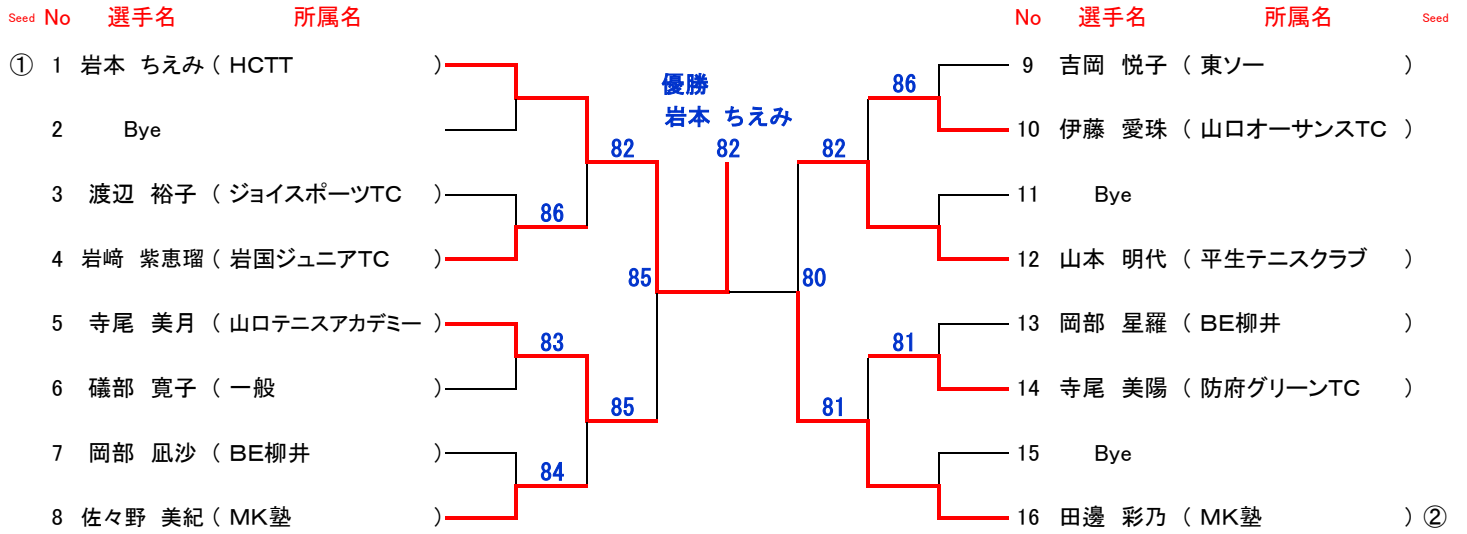

一般男子シングルス

Seed	No	選手名	所属名	No	選手名	所属名	Seed
①	1	日浦 大貴	(広島大学硬式庭球部)	65	山本 雄大	(ジョイススポーツTC)	⑥
	2	Bye		66	Bye		
	3	松野 雄大	(山口大学)	67	中尾 紳児	(球遊会)	
	4	前田 将重	(一般)	68	森広 淳也	(広島大学硬式庭球部)	
	5	長谷 知哉	(出光興産)	69	温品 敏広	(トクヤマ)	
	6	Bye		70	Bye		
	7	Bye		71	Bye		
	8	池田 悠樹	(岩国市役所)	72	函師 頌彬	(山口大学)	
	9	弘中 道信	(トクヤマ)	73	谷内 一輝	(帝人岩国)	
	10	Bye		74	Bye		
	11	西嶋 佳弘	(一般)	75	Bye		
	12	新田 克次	(ツルガハマテニスクラブ)	76	栗崎 聡	(新日鐵住金光)	
	13	前田 啓佑	(一般)	77	安原 拓哉	(山口大学)	
	14	豊田 貴史	(三菱ケミカル)	78	竹腰 圭祐	(MK塾)	
	15	Bye		79	Bye		
	16	渋谷 和憲	(山口大学)	80	永岡 慎也	(山口県庁)	NS
	17	木本 周作	(球人)	81	藤田 直也	(大和オレンジボールTC)	
	18	Bye		82	Bye		
	19	大塚 遼平	(一般)	83	安部 航平	(山口オーサンスTC)	
	20	浅原 啓祐	(広島大学硬式庭球部)	84	増岡 大和	(広島大学硬式庭球部)	
NS	21	小嶋 幹男	(リバー)	85	登山 拓哉	(山口大学)	
	22	Bye		86	半田 祐也	(ジョイススポーツTC)	
	23	Bye		87	Bye		
	24	庄山 大介	(出光興産)	88	岡村 健夫	(山口オレンジTC)	
	25	徳永 恭	(いのうえTG)	89	水本 努	(ピート)	
	26	Bye		90	Bye		
	27	Bye		91	Bye		
	28	伊藤 礼央奈	(山口ウインズTC)	92	中村 陽生	(一般)	
NS	29	橋本 大志	(広島大学硬式庭球部)	93	瀬田 大輔	(東ソー)	
	30	加藤 綾太	(出光興産)	94	岡田 卓也	(球遊会)	
	31	Bye		95	Bye		
⑧	32	松田 将起	(ジョイススポーツTC)	96	手嶋 海陽	(岩国ジュニアTC)	③
④	33	井戸垣 隆太	(山口大学)	97	三宅 亮太	(山口大学)	⑦
	34	Bye		98	Bye		
	35	本田 尚	(帝人岩国)	99	村田 怜太	(BE柳井)	
	36	西岡 昌俊	(下関市立市民病院)	100	杉山 弘樹	(一般)	
	37	村田 圭翼	(三菱ケミカル)	101	岡田 唯楓	(岩国ジュニアTC)	
	38	Bye		102	Bye		
	39	Bye		103	Bye		
	40	中島 鷹平	(大和オレンジボールTC)	104	永野 亮介	(一般)	
NS	41	長尾 知宏	(三井化学岩国)	105	安本 拓司	(協和発酵バイオ)	
	42	Bye		106	Bye		
	43	Bye		107	Bye		
	44	江山 雄一郎	(HCTT)	108	山崎 誠	(ミズノTS岩国)	
	45	前田 直之	(徳山市民TC)	109	山本 靖雄	(ツルガハマテニスクラブ)	
	46	辻井 直	(広島大学硬式庭球部)	110	村岡 遼一	(山口大学)	
	47	Bye		111	Bye		
	48	佐藤 克哉	(セントラル硝子)	112	佐々野 友貴	(MK塾)	
	49	上田 吏恩	(大和オレンジボールTC)	113	田坂 巧乃	(山口大学)	
	50	Bye		114	Bye		
	51	大谷 剛	(三菱ケミカル)	115	松中 義正	(中国電力山口)	
	52	野母 悠矢	(山口大学)	116	奥田 章仁	(出光興産)	
	53	村上 将仁	(ツルガハマテニスクラブ)	117	加藤 圭悟	(広島大学硬式庭球部)	
	54	Bye		118	柴田 昂樹	(山口テニスアカデミー)	
	55	Bye		119	Bye		
	56	須賀沼 大幹	(広島大学硬式庭球部)	120	石田 寛大	(山口オレンジTC)	
	57	田端 智史	(新日鐵住金光)	121	酒井 大海	(リバー)	
	58	Bye		122	Bye		
	59	Bye		123	Bye		
	60	坪田 直己	(福山平成大学)	124	金城 洸希	(田布施農工高校)	NS
NS	61	勝部 伸一	(アシニス)	125	森脇 雄大	(岩国ジュニアTC)	
	62	北川 大地	(山口大学)	126	中野 洋二郎	(一般)	
	63	Bye		127	Bye		
⑤	64	山本 康貴	(ジョイススポーツTC)	128	井上 友	(広島大学硬式庭球部)	②

①日浦 大貴 ②井上 友 ③手嶋 海陽 ④井戸垣 隆太 ⑤山本 康貴 ⑥山本 雄大 ⑦三宅 亮太 ⑧松田 将起

一般女子シングルス

①岩本 ちえみ ②田邊 彩乃