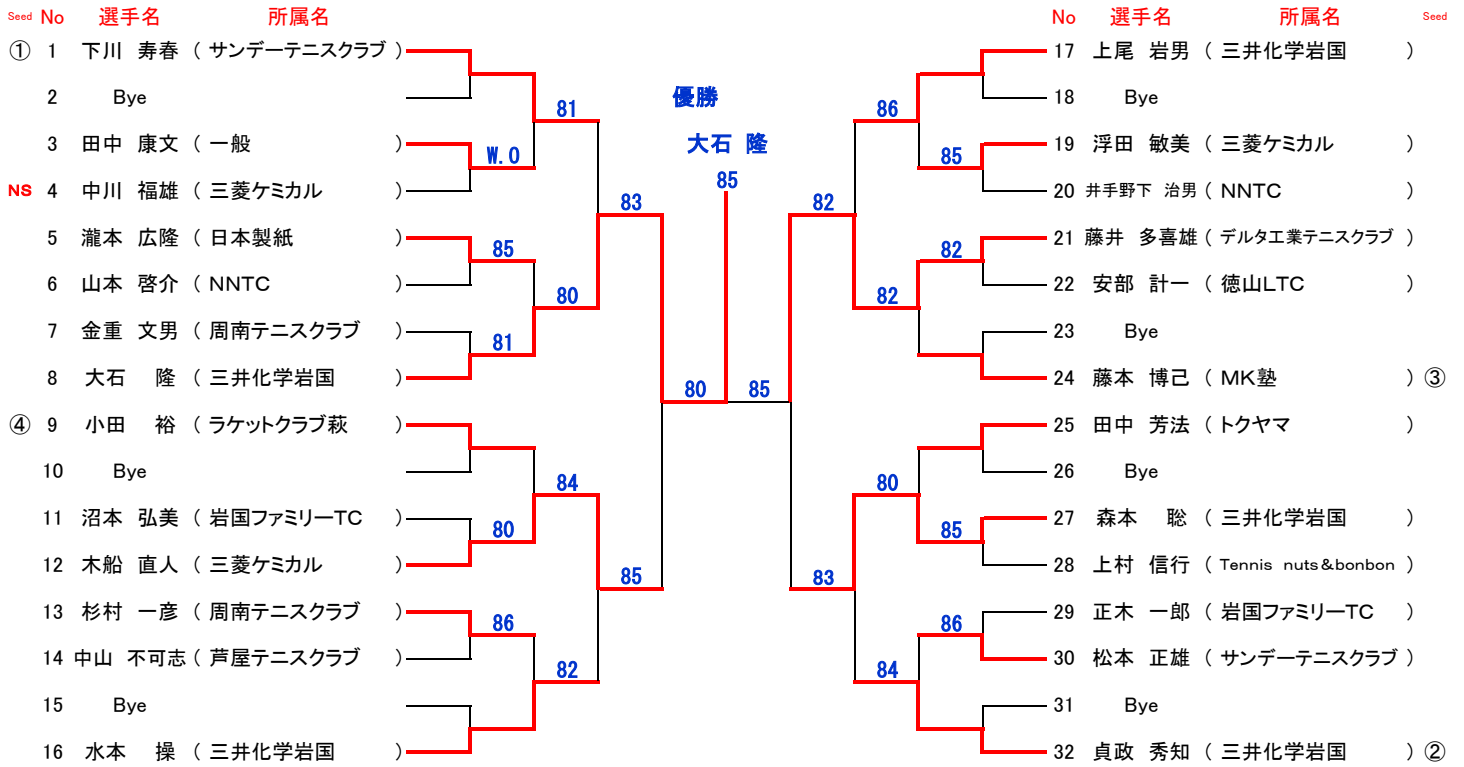

55歳以上男子シングルス

①下川 寿春 ②貞政 秀知 ③藤本 博己 ④小田 裕