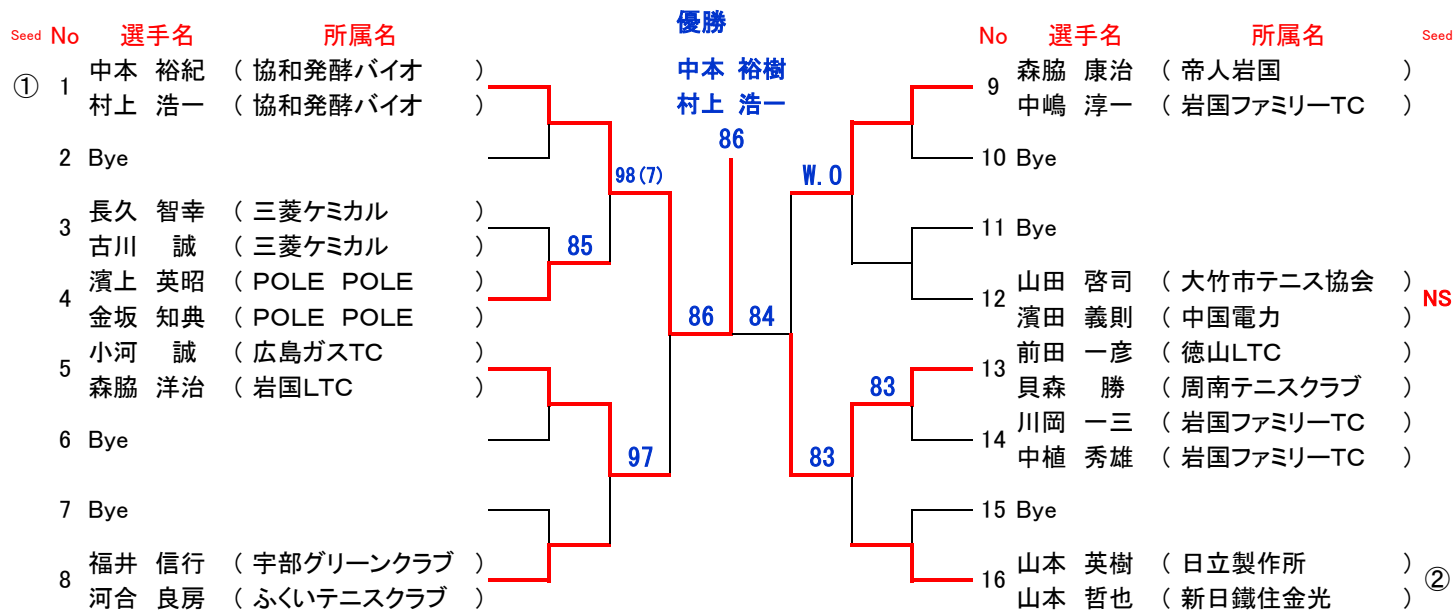

45歳以上男子ダブルス

①中本 裕紀・村上 浩一   ②山本 英樹・山本 哲也