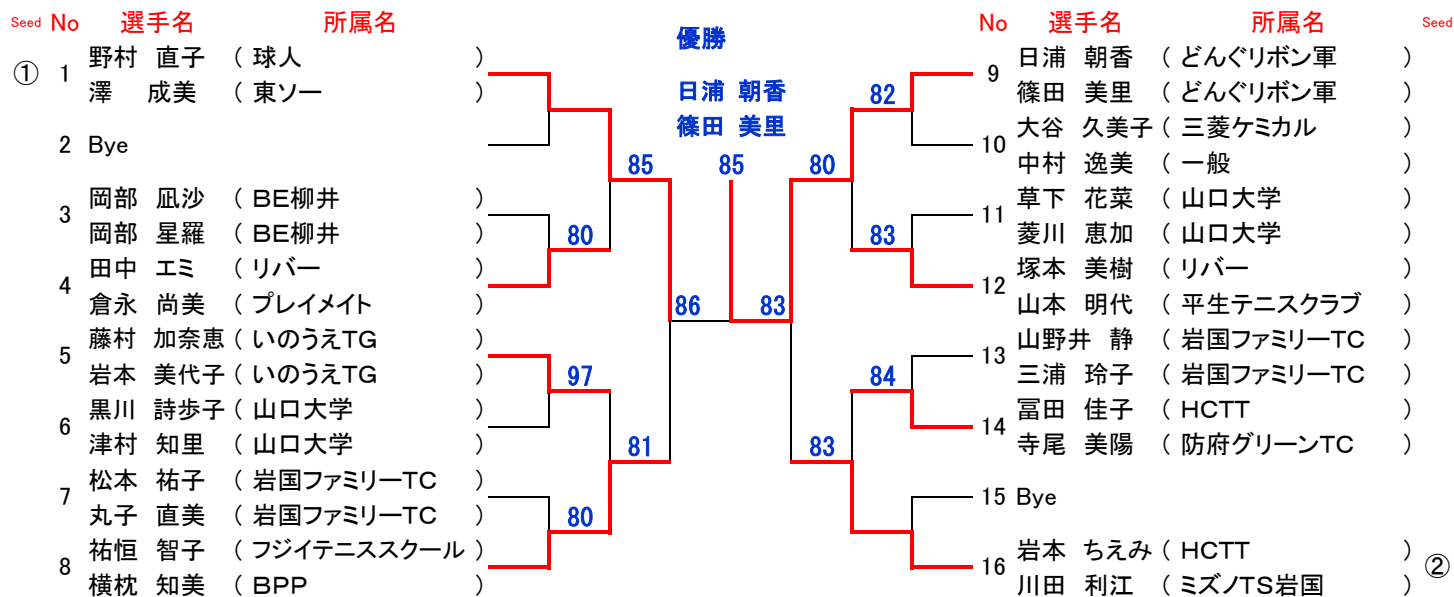

一般女子ダブルス

①野村 直子・澤 成美 ②岩本 ちえみ・川田 利江