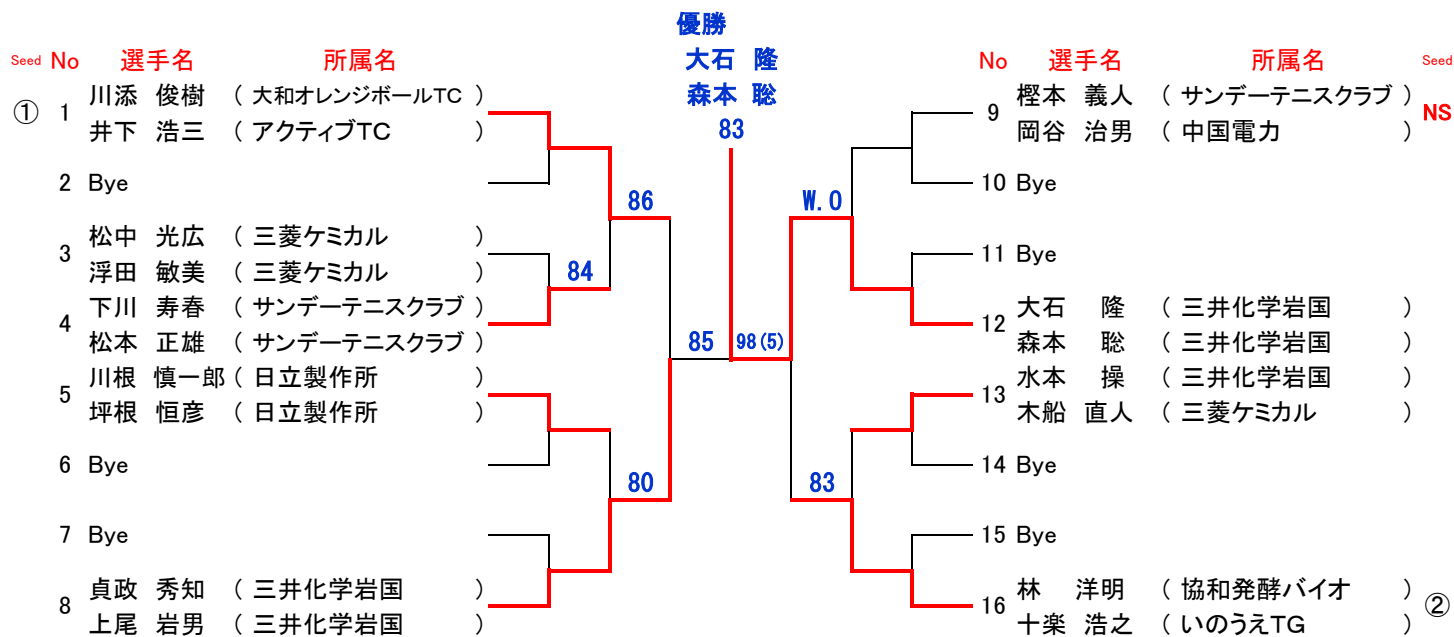

## 一般女子ダブルス

①野村 直子・澤 成美 ②岩本 ちえみ・川田 利江

## 45歳以上男子ダブルス

①中本 裕紀・村上 浩一    ②山本 英樹・山本 哲也

## 55歳以上男子ダブルス

①川添 俊樹・井下 浩三 ②林 洋明・十楽 浩之