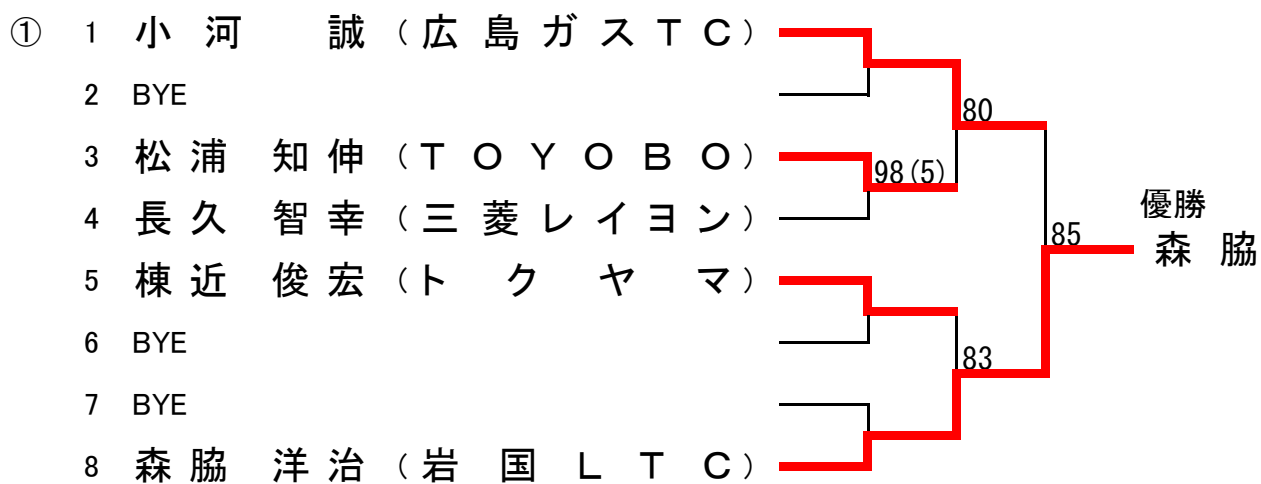

45歳男子シングルス

2014岩国オープン(第18回)

シード順位 ①小河 誠

45歳以上男子ダブルス (8ゲーム先取)

			1	2	3	4	成績		順位	
			山本 英樹 山本 哲也	福井 信行 河合 良房	藤村 昇一 十楽 浩之	斎藤 淳一 森脇 洋治	勝	負		
1	山本 英樹 (日立製作所) 山本 哲也 (新日鐵住金光)			68	48	48		0	3	4
2	福井 信行 (宇部グリーンクラブ) 河合 良房 (ふくいテニスクラブ)	86			48	85	0.513	2	1	3
3	藤村 昇一 (いのうえTG) 十楽 浩之 (いのうえTG)	84	84			68	0.579	2	1	1(優勝)
4	斎藤 淳一 (中電岩国) 森脇 洋治 (岩国LTC)	84	58	86			0.538	2	1	2

①シード 山本英樹/山本哲也

<試合順>

- ①-③
- ②-④
- ①-④
- ②-③
- ①-②
- ③-④

<リーグ戦順位の決定方法>

- 1 勝率
- 2 対戦相手の勝者
- 3 取得ゲーム率
  (取得ゲーム数÷プレーしたゲーム数)