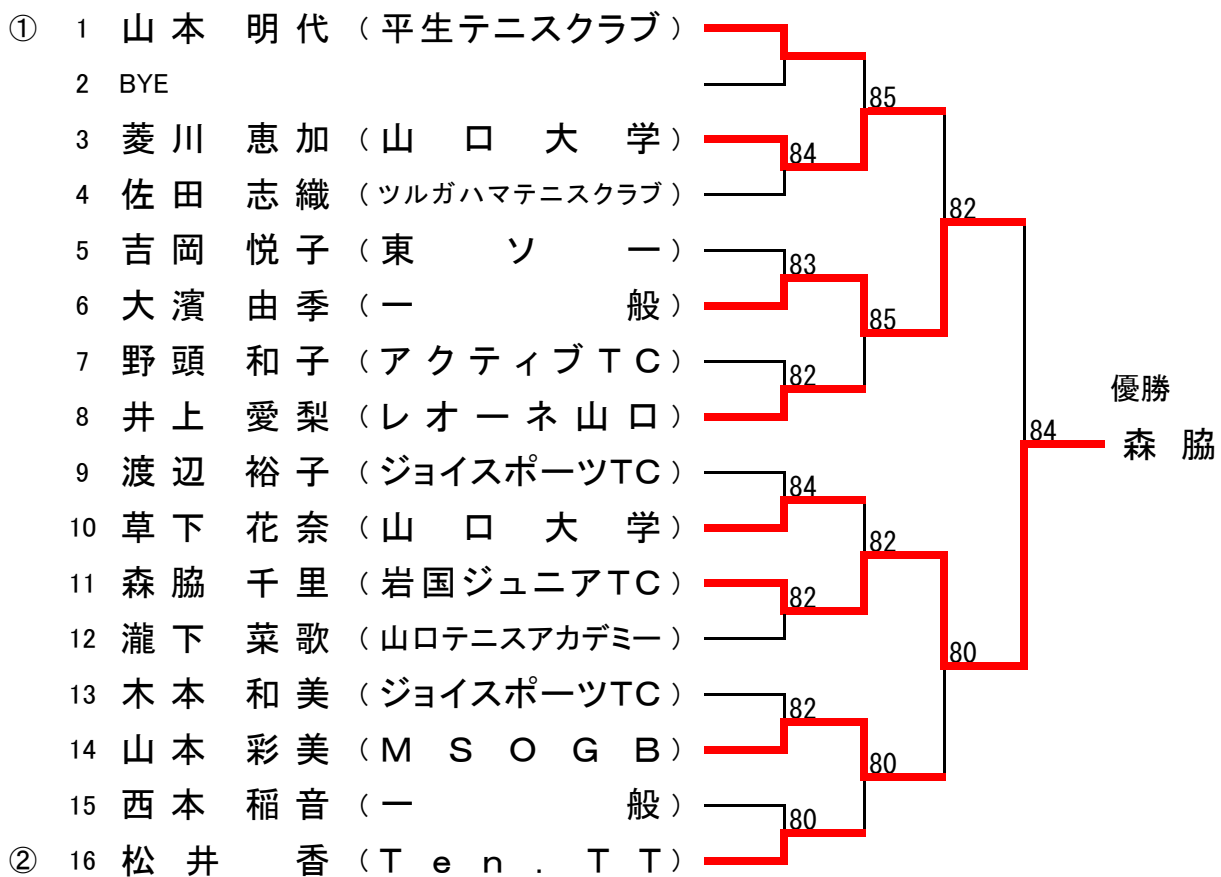

一般男子シングルス

2014岩国オープン(第18回)

シード順位 ①水野 将吏 ②村川 収 ③中村 優貴 ④神田 誠 ⑤井上 幹基 ⑥岩村 庸平 ⑦濱中 辰夫 ⑧池田 貴司

一般男子ダブルス

2014岩国オープン(第18回)

シード順位 ①小嶋 幹男・神田 誠 ②村川 収・濱中 辰夫 ③西村 健吾・内田 智仁 ④池田 貴司・宮本 剛史

一般女子シングルス

2014岩国オープン(第18回)

シード順位 ①山本 明代 ②松井 香

一般女子ダブルス

2014岩国オープン(第18回)

①	1	松井 香 (T e n . T T)			
		日野 由美 (ジ ョ イ)			
	2	BYE			
	3	角 友美 (エンジョイTC)			
		北原 貴子 (エンジョイTC)	84		
	4	草下 花奈 (山 口 大 学)			
		竹中 仁美 (山 口 大 学)			
	5	古川 まゆら (球 人)			
		野村 直子 (球 人)	86		
	6	山縣 美弥子 (ツルガハマテニスクラブ)			
		川口 眞由美 (アクティブTC)		84	
	7	BYE			
	8	岩本 ちえみ (H C T T)			
		村田 早苗 (周南テニスクラブ)			