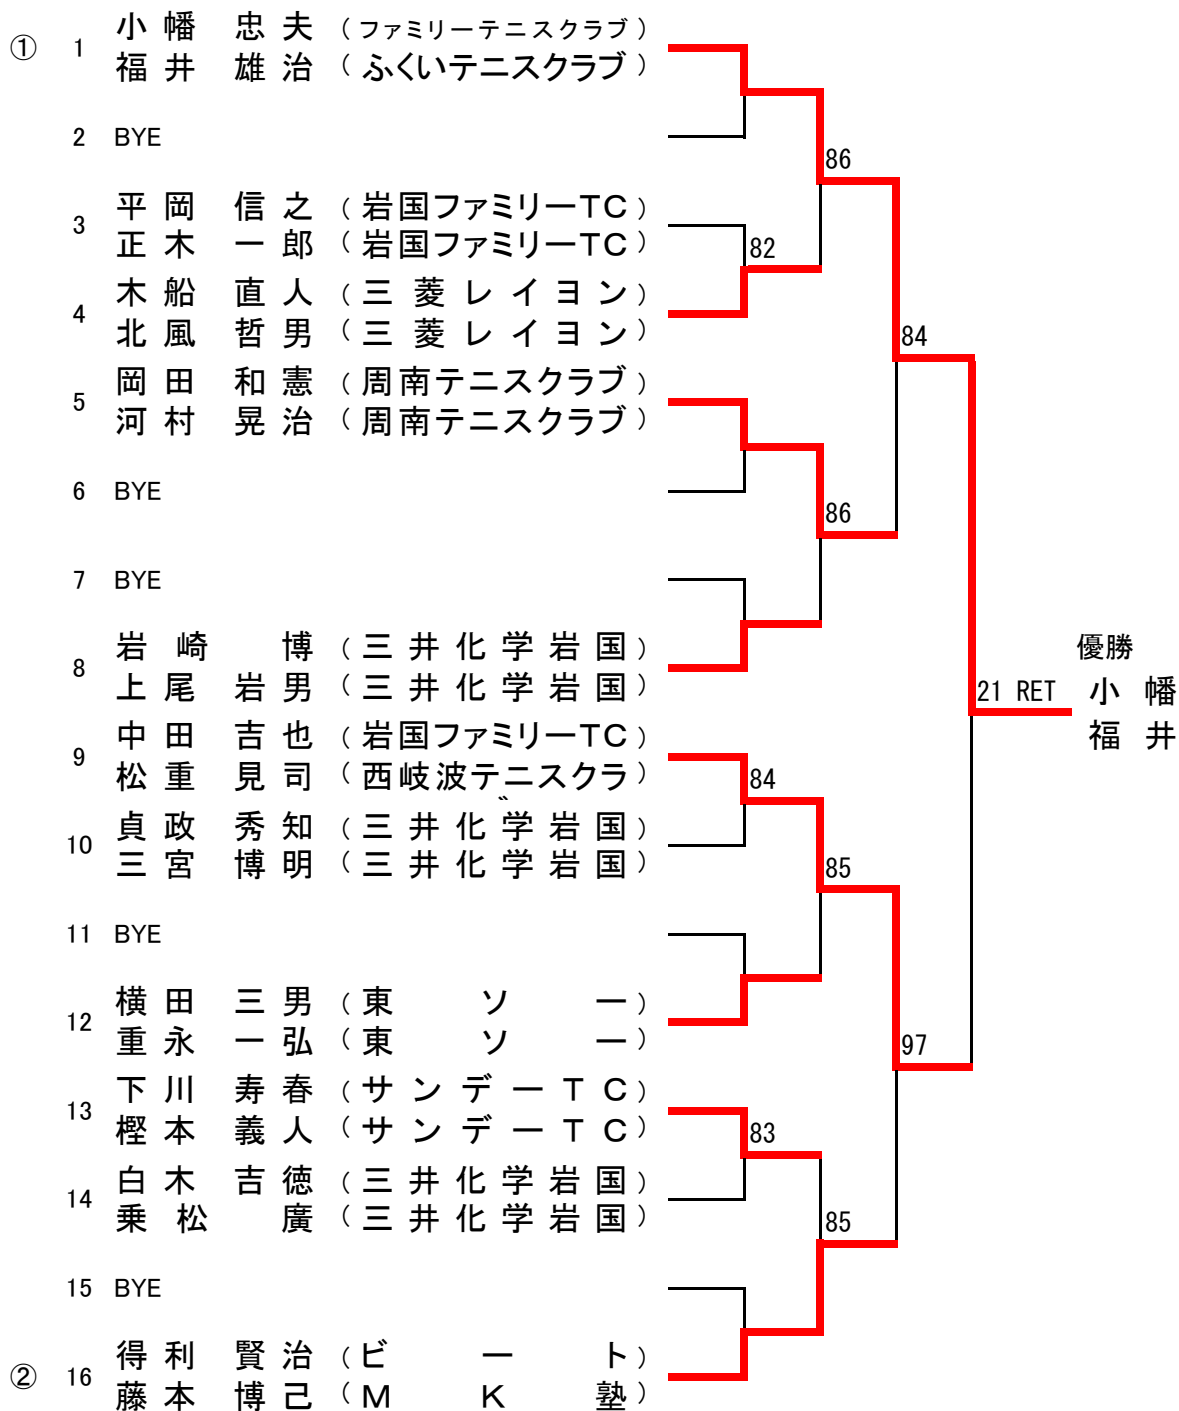

一般男子シングルス

2014岩国オープン(第18回)

シード順位 ①水野 将吏 ②村川 収 ③中村 優貴 ④神田 誠 ⑤井上 幹基 ⑥岩村 庸平 ⑦濱中 辰夫 ⑧池田 貴司

一般男子ダブルス

2014岩国オープン(第18回)

シード順位 ①小嶋 幹男・神田 誠 ②村川 収・濱中 辰夫 ③西村 健吾・内田 智仁 ④池田 貴司・宮本 剛史

一般女子シングルス

2014岩国オープン(第18回)

シード順位 ①山本 明代 ②松井 香

一般女子ダブルス

2014岩国オープン(第18回)

①	1	松井 香 (T e n . T T)			
		日野 由美 (ジ ョ イ)			
	2	BYE			
	3	角 友美 (エンジョイTC)			
		北原 貴子 (エンジョイTC)	84		
	4	草下 花奈 (山 口 大 学)			
		竹中 仁美 (山 口 大 学)			
	5	古川 まゆら (球 人)			
		野村 直子 (球 人)	86		
	6	山縣 美弥子 (ツルガハマテニスクラブ)			
		川口 眞由美 (アクティブTC)		84	
	7	BYE			
	8	岩本 ちえみ (H C T T)			
		村田 早苗 (周南テニスクラブ)			

98(4)

優勝
岩本
村田

シード順位 ①松井 香・日野 由美

45歳男子シングルス

2014岩国オープン(第18回)

シード順位 ①小河 誠

45歳以上男子ダブルス (8ゲーム先取)

			1	2	3	4	成績		順位	
			山本 英樹 山本 哲也	福井 信行 河合 良房	藤村 昇一 十楽 浩之	斎藤 淳一 森脇 洋治	勝	負		
1	山本 英樹 (日立製作所) 山本 哲也 (新日鐵住金光)			68	48	48		0	3	4
2	福井 信行 (宇部グリーンクラブ) 河合 良房 (ふくいテニスクラブ)	86			48	85	0.513	2	1	3
3	藤村 昇一 (いのうえTG) 十楽 浩之 (いのうえTG)	84	84			68	0.579	2	1	1(優勝)
4	斎藤 淳一 (中電岩国) 森脇 洋治 (岩国LTC)	84	58	86			0.538	2	1	2

①シード 山本英樹/山本哲也

<試合順>

- ①-③
- ②-④
- ①-④
- ②-③
- ①-②
- ③-④

<リーグ戦順位の決定方法>

- 1 勝率
- 2 対戦相手の勝者
- 3 取得ゲーム率
(取得ゲーム数÷プレーしたゲーム数)

55歳男子ダブルス

2014岩国オープン

シード順位 ①小幡忠夫・福井雄治 ②得利 賢治・藤本 博己