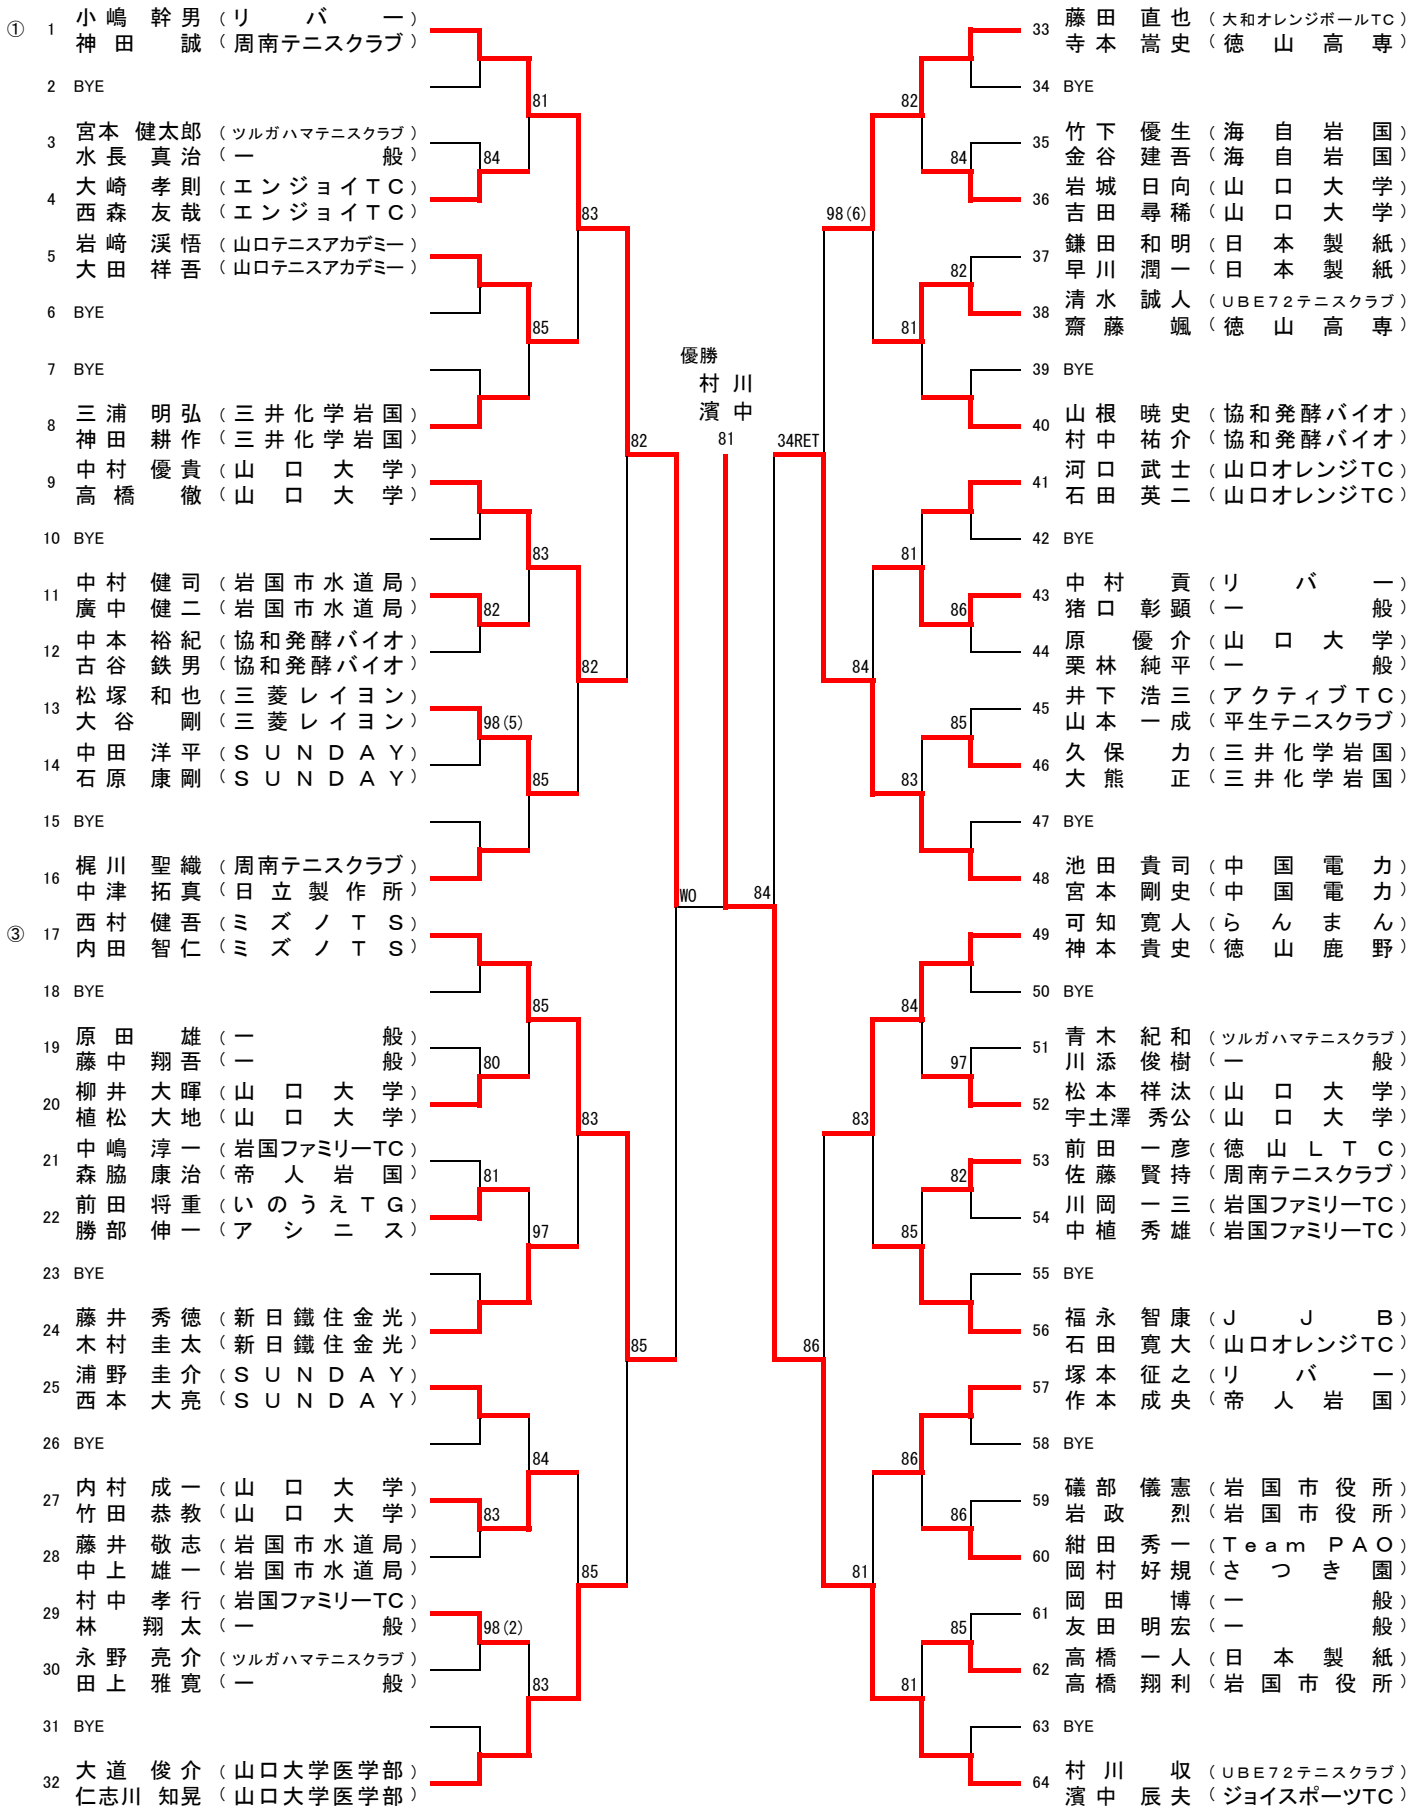

一般男子シングルス

2014岩国オープン(第18回)

シード順位 ①水野 将吏 ②村川 収 ③中村 優貴 ④神田 誠 ⑤井上 幹基 ⑥岩村 庸平 ⑦濱中 辰夫 ⑧池田 貴司

一般男子ダブルス

2014岩国オープン(第18回)

シード順位 ①小嶋 幹男・神田 誠 ②村川 収・濱中 辰夫 ③西村 健吾・内田 智仁 ④池田 貴司・宮本 剛史

一般女子シングルス

2014岩国オープン(第18回)

シード順位 ①山本 明代 ②松井 香

一般女子ダブルス

2014岩国オープン(第18回)

①	1	松井 香 (T e n . T T)			
		日野 由美 (ジ ョ イ)			
	2	BYE			
	3	角 友美 (エンジョイTC)			
		北原 貴子 (エンジョイTC)	84		
	4	草下 花奈 (山 口 大 学)			
		竹中 仁美 (山 口 大 学)			
	5	古川 まゆら (球 人)			
		野村 直子 (球 人)	86		
	6	山縣 美弥子 (ツルガハマテニスクラブ)			
		川口 眞由美 (アクティブTC)		84	
	7	BYE			
	8	岩本 ちえみ (H C T T)			
		村田 早苗 (周南テニスクラブ)			

①シード 山本英樹/山本哲也

<試合順>

- ①-③
- ②-④
- ①-④
- ②-③
- ①-②
- ③-④

<リーグ戦順位の決定方法>

- 1 勝率
- 2 対戦相手の勝者
- 3 取得ゲーム率
(取得ゲーム数÷プレーしたゲーム数)

55歳男子ダブルス

2014岩国オープン

シード順位 ①小幡忠夫・福井雄治 ②得利 賢治・藤本 博己